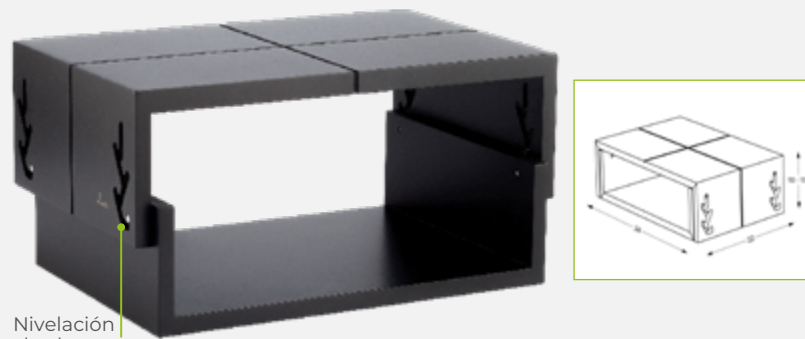

# BASE MÚLTIPLE GRADUABLE 3 ALTURAS

Ref. 0962

Nivelación  
de alturas

↑ Alto: 14 cm ↔ Ancho: 37 cm ↓ Fondo: 27 cm ⚙️ Peso: 1.2 kg

3 alturas · Altura máxima: 14,3 cm · Altura mínima: 11 cm

Permite graduación a tres alturas.

Cuenta con una bandeja que permite optimizar el espacio y ordenarlo.

Es desarmable (Incluye instrucciones de armado).

# BASE GRADUABLE 5 ALTURAS (34 CM)

Ref. 1203

↑ Alto: 16 cm ↔ Ancho: 34 cm ↓ Fondo: 22 cm ⚖️ Peso: 1.7 kg

5 alturas • Altura máxima: 16 cm • Altura mínima: 10 cm

Permite graduación a cinco alturas.

Fácil graduación de alturas.