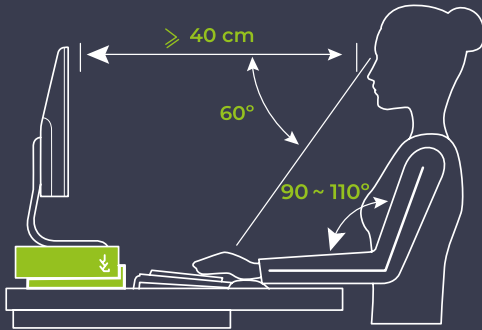

BASES PARA COMPUTADOR

Postura correcta frente al monitor