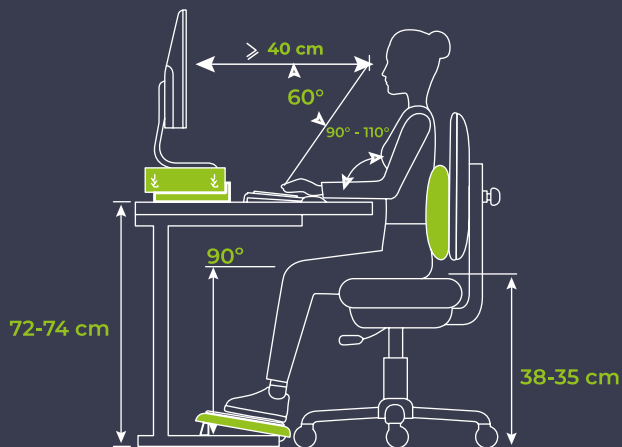

REPOSAPIÉS