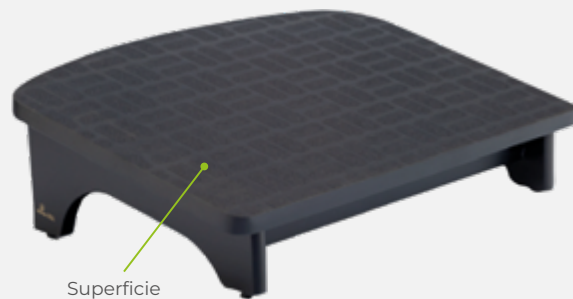

Ref. 1222

Superficie
antideslizante