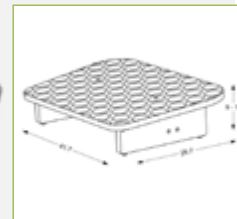

# REPOSAPIÉS DE 1 ALTURA CON MOVIMIENTO

Ref. 1341

Favorece la correcta posición  
de rodillas y tobillos

↓ Alto: 9 cm ↔ Ancho: 42 cm ↓ Fondo: 26 cm ⚖️ Peso: 1.3 kg

1 altura • Con un único movimiento

Superficie en tapete antideslizante  
de alta resistencia.