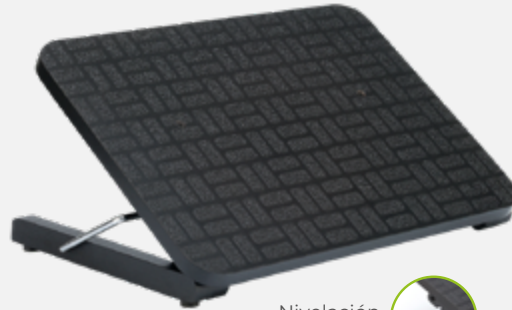

Inclinación de 0° - 11°.

Altura entre 9 - 11 cm.

# REPOSAPIÉS CON MOVIMIENTO 3 ALTURAS

Ref. 0986

Nivelación  
de alturas

Previene la formación de  
várices, trombos y flebitis

↑ Alto: 5 cm ↔ Ancho: 40 cm ↓ Fondo: 30 cm ⚖️ Peso: 1.6 kg

3 alturas • Altura máxima 14 cm • Altura mínima 10 cm