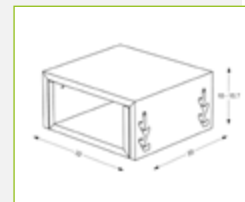

# BASE GRADUABLE 5 ALTURAS (34 CM)

Ref. 1203

↑ Alto: 16 cm ↔ Ancho: 34 cm ↓ Fondo: 22 cm ⚖️ Peso: 1.7 kg

5 alturas • Altura máxima: 16 cm • Altura mínima: 10 cm

Permite graduación a cinco alturas.

Fácil graduación de alturas.

# BASE MINI GRADUABLE 5 ALTURAS (22 CM)

Ref. 1285

↑ Alto: 10 cm ↔ Ancho: 22 cm ↓ Fondo: 20 cm ⚖️ Peso: 1.1 kg

5 alturas • Altura máxima: 16 cm • Altura mínima: 10 cm

Permite graduación a cinco alturas.

Fácil graduación de alturas.