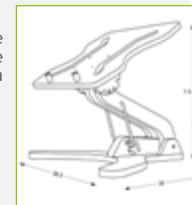

# BASE PARA LAPTOP 5 ALTURAS

Ref. 0964

Nivelación  
de alturas

↑ Alto: 6,5 cm ↔ Ancho: 32 cm ↓ Fondo: 26 cm ⚖️ Peso: 658 gr

5 alturas • Altura máx.: 19 cm • Altura mín.: 8,4 cm • Inclinación: 0°-45°

Permite graduación a cinco alturas.

Ocupa poco espacio.

Fácil graduación de alturas.

# BRAZO GRADUABLE PARA LAPTOP

Ref. 1351

3 niveles de inclinación de la plataforma

4 nivelaciones de altura en la base

Alto: 8 cm Ancho: 37 cm Fondo: 35 cm Peso: 1.2 kg

4 alturas • Altura máxima: 28,2 cm • Altura mínima: 7,4 cm

Permite graduación a cuatro alturas.

Ajustable a cuatro ángulos en la plataforma.

Usalo para tu portátil, como atril para tablet y documentos.